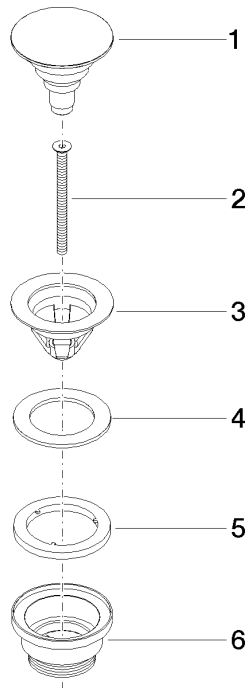

10 125 970

Passt zu: IMO, LULU, MADISON, MEM,
TARA, CL.1, LISSÉ, VAIA, META, CYO

	Chrom	10 125 970-00
	Platin gebürstet	10 125 970-06
	Platin	10 125 970-08
	Messing (23kt Gold)	10 125 970-09
	Dark Chrome	10 125 970-19
	Light Gold	10 125 970-26
	Light Gold gebürstet	10 125 970-27
	Messing gebürstet (23kt Gold)	10 125 970-28
	Schwarz matt	10 125 970-33
	Platin / Platin gebürstet	10 125 970-36
	Messing / Messing gebürstet (23kt Gold)	10 125 970-38
	Bronze gebürstet	10 125 970-42
	Champagne gebürstet (22kt Gold)	10 125 970-46
	Champagne (22kt Gold)	10 125 970-47
	Chrom gebürstet	10 125 970-93
	Dark Platinum gebürstet	10 125 970-99

Ablaufgarnitur mit Druckverschluss 1 1/4" - Chrom

IMO

10 125 970

Nur für Becken mit Überlauf geeignet.

10 125 970

mm [inches]

10 125 970

Ersatzteile für die
anderen
Oberflächenvarianten
finden Sie hier: Platin
gebürstet

Ersatzteilstückliste

Nr.	Artikelnummer	Benennung	Verbaumenge	Lieferzeit
1	04 31 20 096 00-00	Stopfen	1	10
2	09 30 30 179 90	Schraube	1	2
3	09 11 01 038-00	Kelch	1	10
4	09 14 05 061 90	Dichtung	1	2
5	09 14 03 153 90	Dichtung	1	2
6	09 11 10 156-00	Anschluss	1	-